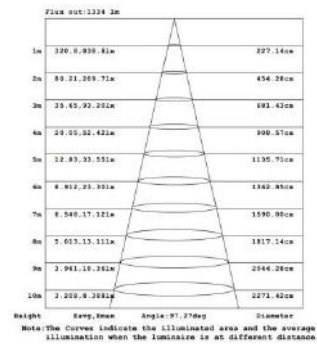

Details

Standard Configuration

Picture	Item	Parameter	Amount	Remarks
	①Profile	Profile weight : 2.52kg/2.5m Size : L2500*W95*H35mm Material : AL6063-T5 Surface processing : Anodizing	1pcs	
	②Cover	Type: Frosted diffuser Material : PC Light transmittance : 86% Size : L2500*W47.5*H10mm	1pcs	
	③End cap	Size : L55*W35*H22mm	2pcs/set	
	④Cable clip		1pcs	
	⑤Install screw	Size : M3.5*30mm	2pcs/set	

Optional Accessories

Picture	Item	Parameter	Amount	Remarks
	⑤Flexible strip D8280-24V-34mm	Voltage : DC24V Typ.power : 25W/M Width : 34mm Min cut : 50mm	2.5M/reel	
	⑤Flexible strip D8560SWW-24V-34mm	Voltage : DC24V Typ.power : 25W/M Width : 34mm Min cut : 50mm ; 2700~6000K tunable white	2.5M/reel	
	⑤Rigid modular DY8280-24V-36mm	Voltage : DC24V Typ.power : 25W/M Width : 36mm Min cut : 50mm	Xpcs/box	
	⑤Rigid modular DY8560SWW-24V-36mm	Voltage : DC24V Typ.power : 25W/M Width : 36mm Min cut : 50mm ; 2700~6000K tunable white	Xpcs/box	
	⑧Power supply	model : BSD-V24-065S Size : 346*29.5*23.5mm	1pcs	
	Splice bar	Size : L50*W9*H22.5	2pcs/set	
	Reflective paper	Size : L15000*W19*H0.188mm	15M/reel	
	T-type (60°+120°)		10pcs/set	
	X-type (60°+120°)		10pcs/set	
	7-type (60°)		10pcs/set	
	L-type (60°)		10pcs/set	
	Y-type (120°)		10pcs/set	
	7-type (120°)		10pcs/set	
	L-type (120°)		10pcs/set	

Picture	Item	Parameter	Amount	Remarks
	②cover	Type: Diffuse flexible mask Material: PC + silica gel Transparency: 86 % Size: L50000*W47.5*H10mm	50M/reel	
		Type: Aluminum mask Material: Aluminum alloy Size: L2500*W47.5*H10mm	1pcs	
		Type: Night mask Material: PMMA Transparency: 15 % Size: L2500*W47.5*H10mm	1pcs	

Optical Parameter

D8280-24V-34mm light source, frosted diffuser

LUMINOUS INTENSITY DISTRIBUTION DIAGRAM

Package

Components	Packaging material	Size(mm)	NW(kg)	GW(kg)	Content
Whole box packaging	Paper box	2580*211*166mm	20.16	23.16	8pcs/box