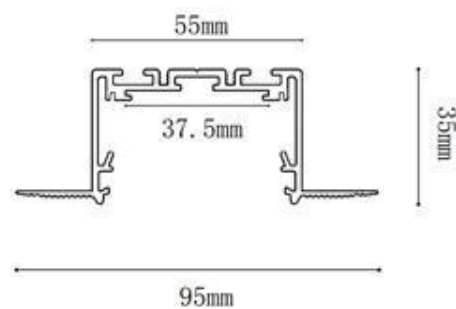

Details

Standard Configuration

Picture	Item	Parameter	Amount	Remarks
	①Profile	Profile weight : 2.52kg/2.5m Size : L2500*W95*H35mm Material : AL6063-T5 Surface processing : Anodizing	1pcs	
	②Cover	Type: Frosted diffuser Material : PC Light transmittance : 86% Size : L2500*W47.5*H10mm	1pcs	
	③End cap	Size : L55*W35*H22mm	2pcs/set	
	④Cable clip		1pcs	
	⑤Install screw	Size : M3.5*30mm	2pcs/set	

Optional Accessories

Picture	Item	Parameter	Amount	Remarks
	⑤Flexible strip D8280-24V-34mm	Voltage : DC24V Typ.power : 25W/M Width : 34mm Min cut : 50mm	2.5M/reel	
	⑤Flexible strip D8560SWW-24V-34mm	Voltage : DC24V Typ.power : 25W/M Width : 34mm Min cut : 50mm ; 2700~6000K tunable white	2.5M/reel	
	⑤Rigid modular DY8280-24V-36mm	Voltage : DC24V Typ.power : 25W/M Width : 36mm Min cut : 50mm	Xpcs/box	
	⑤Rigid modular DY8560SWW-24V-36mm	Voltage : DC24V Typ.power : 25W/M Width : 36mm Min cut : 50mm ; 2700~6000K tunable white	Xpcs/box	
	⑧Power supply	model : BSD-V24-065S Size : 346*29.5*23.5mm	1pcs	
	Splice bar	Size : L50*W9*H22.5	2pcs/set	
	Reflective paper	Size : L15000*W19*H0.188mm	15M/reel	
	T-type (60°+120°)		10pcs/set	
	X-type (60°+120°)		10pcs/set	
	7-type (60°)		10pcs/set	
	L-type (60°)		10pcs/set	
	Y-type (120°)		10pcs/set	
	7-type (120°)		10pcs/set	
	L-type (120°)		10pcs/set	

Picture	Item	Parameter	Amount	Remarks
	②cover	Type: Diffuse flexible mask Material: PC + silica gel Transparency: 86 % Size: L50000*W47.5*H10mm	50M/reel	
		Type: Aluminum mask Material: Aluminum alloy Size: L2500*W47.5*H10mm	1pcs	
		Type: Night mask Material: PMMA Transparency: 15 % Size: L2500*W47.5*H10mm	1pcs	

Optical Parameter

D8280-24V-34mm light source, frosted diffuser

LUMINOUS INTENSITY DISTRIBUTION DIAGRAM

Package

Components	Packaging material	Size(mm)	NW(kg)	GW(kg)	Content
Whole box packaging	Paper box	2580*211*166mm	20.16	23.16	8pcs/box